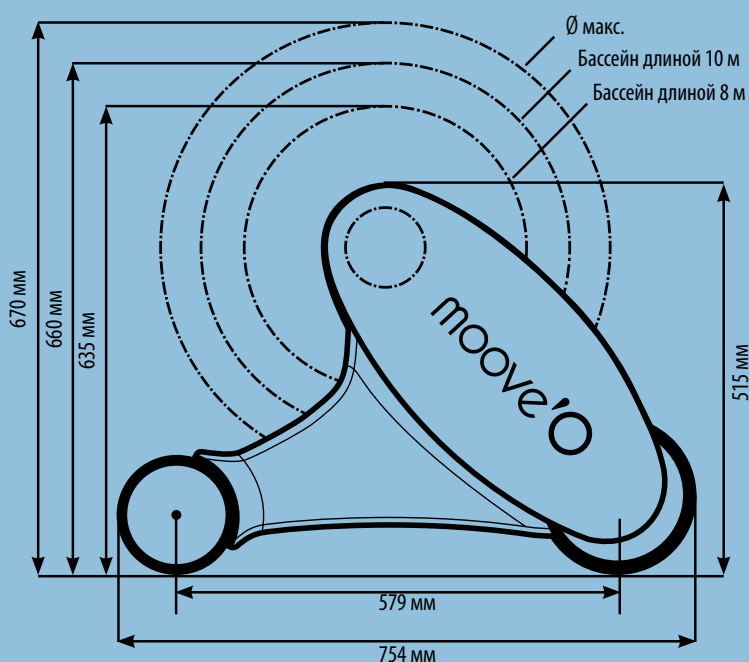

РАЗМЕРЫ

Автоматические сматывающие устройства компании DEL не предназначены для замены родительского контроля и/или контроля взрослых, которые несут ответственность за ребенка, что является основным фактором защиты маленьких детей. Автоматические сматывающие устройства компании DEL являются защитными устройствами, предназначенными для предотвращения попадания в бассейн детей в возрасте до 5 лет. Ребенок может утонуть меньше, чем за три минуты; ни одно защитное устройство не заменит контроля и бдительности взрослого человека, который несет ответственность за ребенка.

Внимательно прочтите и сохраните для последующего использования