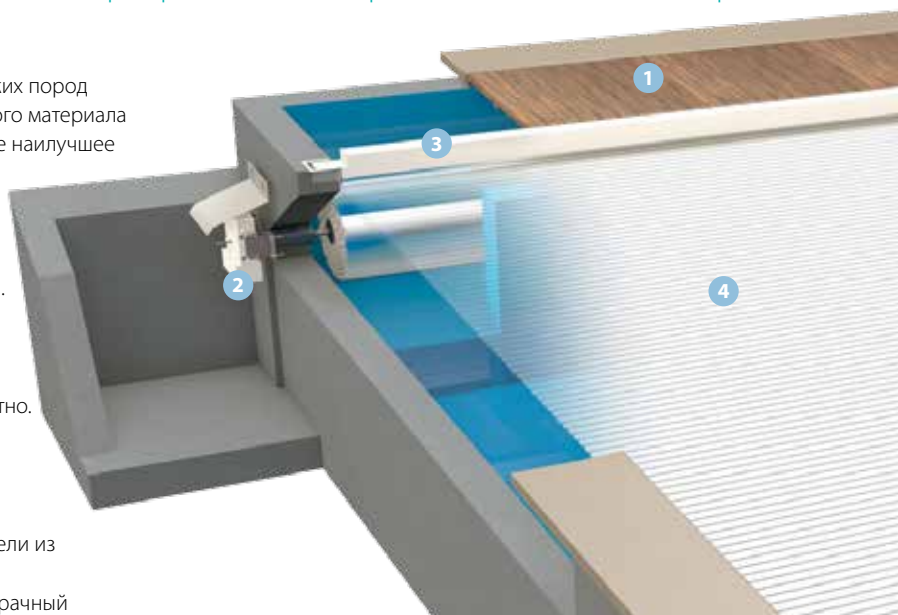

ЖАЛЮЗИ
ПОГРУЖНЫЕ

ROLLIN

**СКРЫТЫЙ МОНТАЖ
НАДЕЖНОСТЬ
БЕЗОПАСНОСТЬ**

ЖАЛЮЗИ
ПОГРУЖНЫЕ
ROLLIN

Панели ПВХ белого цвета

ХАРАКТЕРИСТИКИ

Подходят для строящихся бассейнов размером от 2,5 x 3 м до 9 x 25 м или 10 x 20 м + лестница 3 м, герметичная защита которых выполнена плиткой, армированной мембраной или пленкой-лайнером.

ROLLIN являются жалюзи, встраиваемыми за разделительной стенкой в дальней части бассейна, и незаметны для окружающих. Привод жалюзи устанавливается в бокс сухого исполнения, вот почему уже много лет производители используют такое решение для реализации проектов по строительству и реконструкции ввиду его надежности

ЖАЛЮЗИ
ПОГРУЖНЫЕ

ROLLIN

ОПЦИИ

Разделительная стенка Sécuritéwall из ПВХ между боксом привода и бассейном.

Соответствует требованиям нормы NF P 90-308: согласно закону об обеспечении безопасности использования бассейнов разделительная стенка Sécuritéwall предотвращает доступ к боксу из бассейна.

Необходимый элемент погружных автоматических смывающих устройств, разделительная стенка идеально сочетается с цветом бассейна (доступные цвета: белый, серый, бежевый, голубой).

Подходит для бассейнов до 7,07 м шириной и 2,07 м глубиной с любым типом профиля дна (плоское дно, склон или углубление для ныряния).