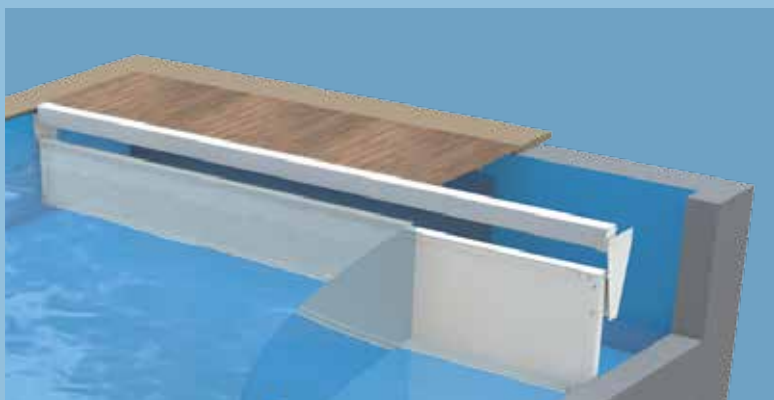

ЖАЛЮЗИ
ПОГРУЖНЫЕ

ROLLIN

ОПЦИИ

Разделительная стенка Sécuritéwall из ПВХ между боксом привода и бассейном.

Соответствует требованиям нормы NF P 90-308: согласно закону об обеспечении безопасности использования бассейнов разделительная стенка Sécuritéwall предотвращает доступ к боксу из бассейна.

Необходимый элемент погружных автоматических смывающих устройств, разделительная стенка идеально сочетается с цветом бассейна (доступные цвета: белый, серый, бежевый, голубой).

Подходит для бассейнов до 7,07 м шириной и 2,07 м глубиной с любым типом профиля дна (плоское дно, склон или углубление для ныряния).

Автоматические смывающие устройства компании DEL не предназначены для замены родительского контроля и/или контроля взрослых, которые несут ответственность за ребенка, что является основным фактором защиты маленьких детей. Автоматические смывающие устройства компании DEL являются защитными устройствами, предназначенными для предотвращения попадания в бассейн детей в возрасте до 5 лет. Ребенок может утонуть меньше, чем за три минуты; ни одно защитное устройство не заменит контроля и бдительности взрослого человека, который несет ответственность за ребенка.

Внимательно прочтите и сохраните для последующего использования

Rollin является защитным устройством, предназначенным для предотвращения попадания в бассейн детей в возрасте до 5 лет. Изделие соответствует требованиям нормы NF P 90-308. Изделие не предназначено для замены индивидуальной ответственности, руководствуйтесь здравым смыслом. Изделие не предназначено для замены родительского контроля и/или контроля взрослых, которые несут ответственность за ребенка, что является основным фактором защиты маленьких детей. Ребенок может утонуть меньше, чем за три минуты; ни одно защитное устройство не заменит контроля и бдительности взрослого человека, который несет ответственность за ребенка. **Гарантия:** 3 года на панели и 2 года на электрическое оборудование.

Производитель: Компания DEL La Basse Croix Rouge 35530 BPECE - Франция. export@del-piscine.fr - www.del-piscine.fr.

Чтобы получить больше информации об устройстве вашего бассейна, обратитесь к производителю.

Печать дистрибьютора