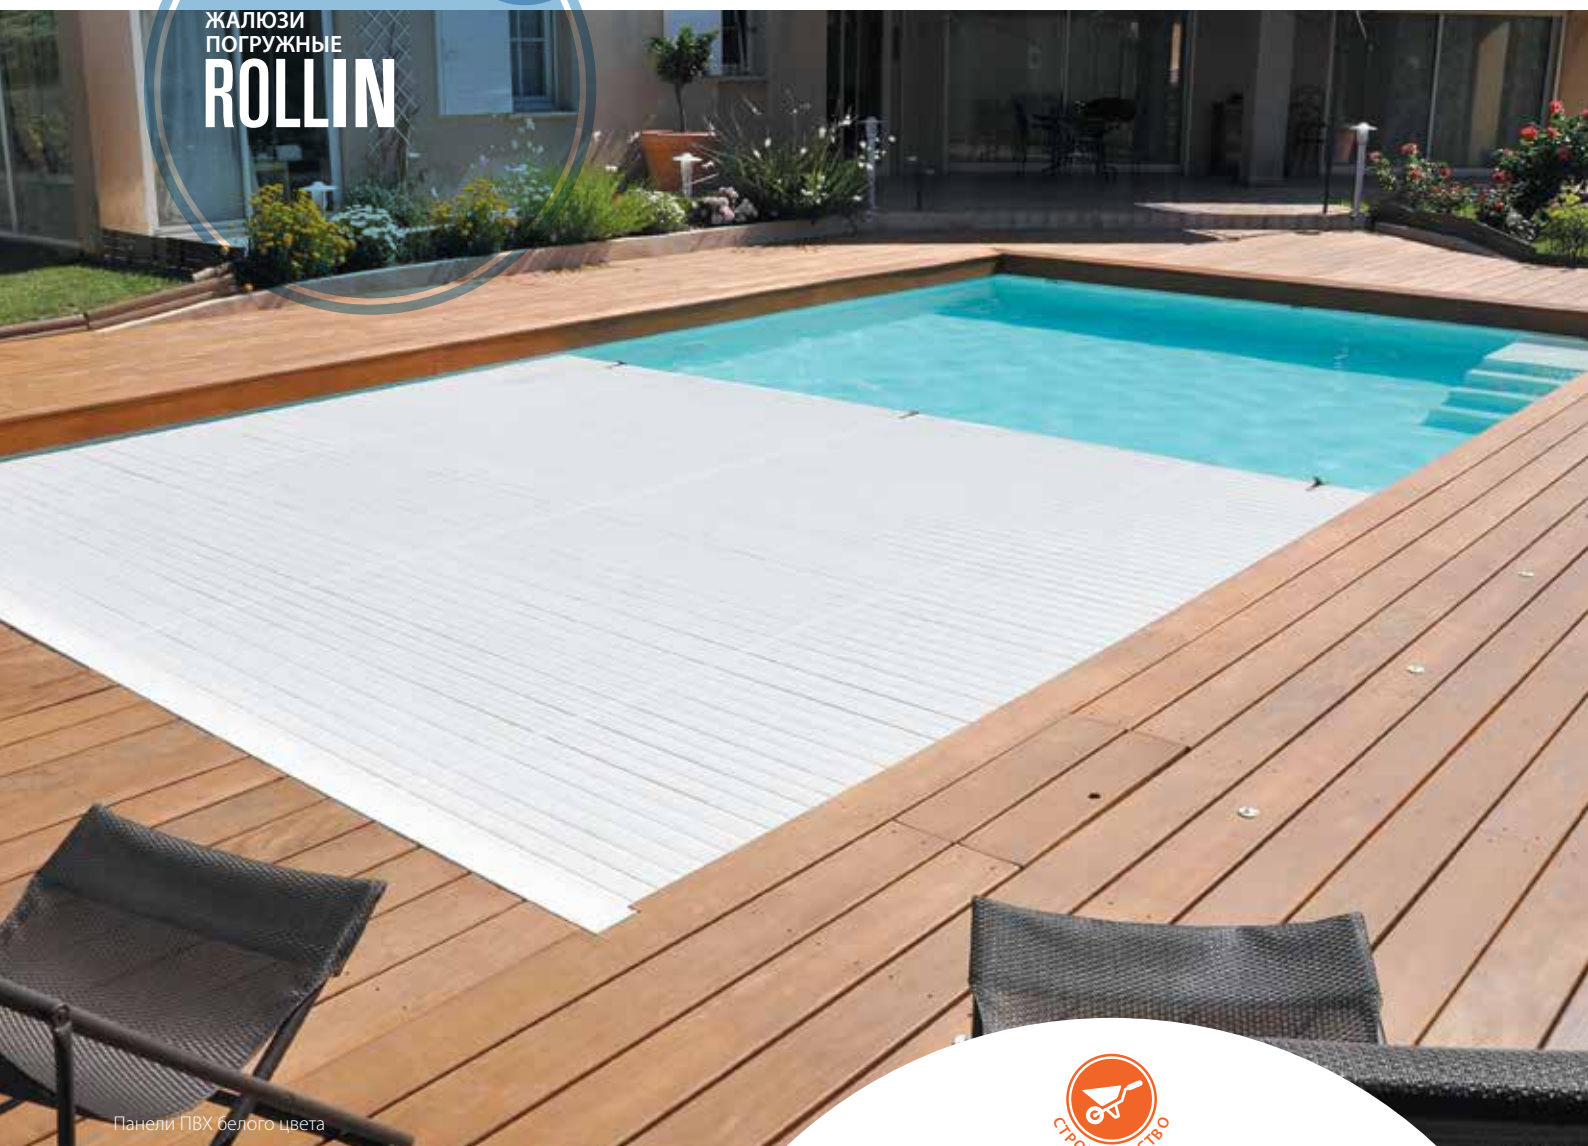

ЖАЛЮЗИ
ПОГРУЖНЫЕ

ROLLIN

**СКРЫТЫЙ МОНТАЖ
НАДЕЖНОСТЬ
БЕЗОПАСНОСТЬ**

ЖАЛЮЗИ
ПОГРУЖНЫЕ
ROLLIN

Панели ПВХ белого цвета

ХАРАКТЕРИСТИКИ

Подходят для строящихся бассейнов размером от 2,5 x 3 м до 9 x 25 м или 10 x 20 м + лестница 3 м, герметичная защита которых выполнена плиткой, армированной мембраной или пленкой-лайнером.

- 1 З типа отделки погружного бокса: решетка из экзотических пород дерева (бразильский орех ипе), робинии или композитного материала (цвета: темно-серый, коричневый или бежевый); выберите наилучшее сочетание с отделкой бассейна или оформлением пляжа.
- 2 Привод: в боксе сухого исполнения (преимущество: простота технического обслуживания). Двигатели: 120, 250 или 500 Нм в зависимости от размеров бассейна. Дистанционное управление с помощью кнопки, запираемой на ключ. Автоматический выключатель: остановка открывания жалюзи при обнаружении аномальных нагрузок на полотно.
- 3 Балка из лакированного алюминия белого, бежевого или серого цвета.
- 4 Полотно: панели ПВХ матового цвета или солнечные панели из ПВХ с фиксирующими узлами. Доступны различные цвета: белый, бежевый, серый, прозрачный голубой для наилучшего сочетания с окружающей обстановкой.

ROLLIN являются жалюзи, встраиваемыми за разделительной стенкой в дальней части бассейна, и незаметны для окружающих. Привод жалюзи устанавливается в бокс сухого исполнения, вот почему уже много лет производители используют такое решение для реализации проектов по строительству и реконструкции ввиду его надежности