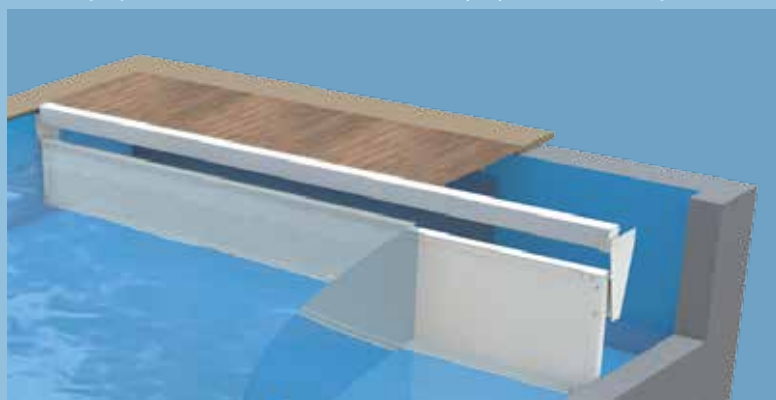

Солнечные панели из ПВХ

ЖАЛЮЗИ
ПОГРУЖНЫЕ

ROLLENERGY ÉVOLUTION

ОПЦИИ

Разделительная стенка Sécuritéwall из ПВХ между боксом привода и бассейном.

Соответствует требованиям нормы NF P 90-308: согласно закону об обеспечении безопасности использования бассейнов разделительная стенка Sécuritéwall предотвращает доступ к боксу из бассейна.

Необходимый элемент погружных автоматических смывающих устройств, разделительная стенка идеально сочетается с цветом бассейна (доступные цвета: белый, серый, бежевый, голубой).

Подходит для бассейнов до 7,07 м шириной и 2,07 м глубиной с любым типом профиля дна (плоское дно, склон или углубление для ныряния).