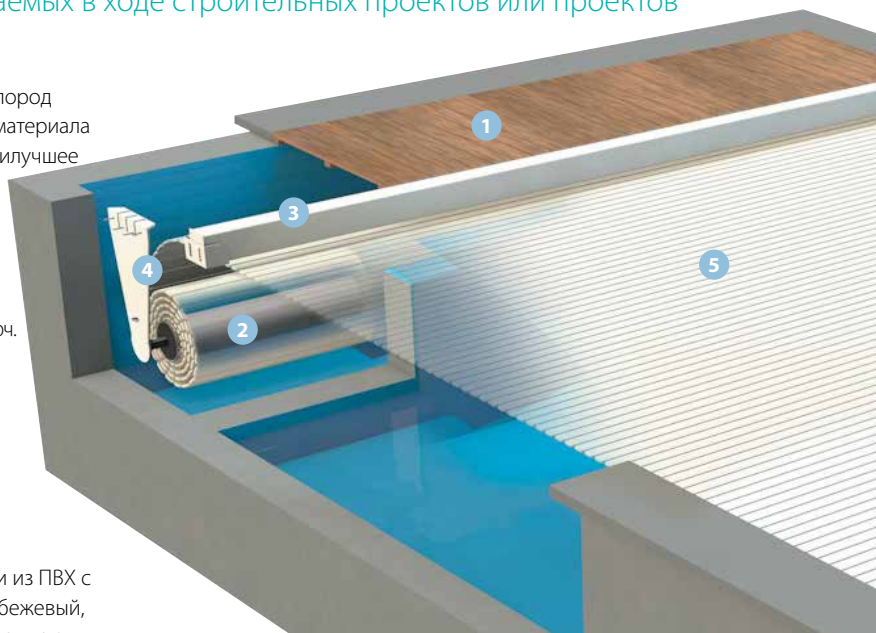

ЖАЛЮЗИ
ПОГРУЖНЫЕ

ROLLENERGY

ÉVOLUTION

Панели ПВХ белого цвета

ХАРАКТЕРИСТИКИ

Для каменных бассейнов размером от 2,5 x 3 м до 8 x 15 м + лестница 3 м.
Подходит для бассейнов всех типов, сооружаемых в ходе строительных проектов или проектов по реконструкции.

- 1 3 типа отделки погружного бокса: решетка из экзотических пород дерева (бразильский орех ипе), робинии или композитного материала (цвета: темно-серый, коричневый или бежевый); выберите наилучшее сочетание с отделкой бассейна или оформлением пляжа.
- 2 Привод в полом боксе: идеально подходит для проектов по реконструкции. Двигатели: 120 или 250 Нм в зависимости от размеров бассейна.
Дистанционное управление с помощью кнопки, запираемой на ключ.
Автоматический выключатель: остановка открывания жалюзи при обнаружении аномальных нагрузок на полотно.
- 3 Балка из лакированного алюминия белого, бежевого или серого цвета.
- 4 Пластина из композитного материала.
- 5 Полотно: панели ПВХ матового цвета или солнечные панели из ПВХ с фиксирующими узлами. Доступны различные цвета: белый, бежевый, серый, прозрачный голубой для наилучшего сочетания с окружающей обстановкой.

ROLLENERGY ÉVOLUTION ЯВЛЯЮТСЯ ЖАЛЮЗИ, ПОДХОДЯЩИМИ ДЛЯ ГОТОВЫХ БАССЕЙНОВ ЛЮБЫХ ТИПОВ, ДЛЯ СТРОИТЕЛЬНЫХ ИЛИ РЕКОНСТРУКЦИОННЫХ ПРОЕКТОВ ПРИВОД ЖАЛЮЗИ УСТАНОВЛИВАЕТСЯ В ПОЛЫЙ БОКС, ЧТО ОБЕСПЕЧИВАЕТ ЛЕГКОСТЬ УСТАНОВКИ БОКСА В БАССЕЙН И НЕ ТРЕБУЕТ ПРОИЗВОДСТВА СТРОИТЕЛЬНЫХ РАБОТ

Солнечные панели из ПВХ

ЖАЛЮЗИ
ПОГРУЖНЫЕ

ROLLENERGY ÉVOLUTION

ОПЦИИ

Разделительная стенка Sécuritéwall из ПВХ между боксом привода и бассейном.

Соответствует требованиям нормы NF P 90-308: согласно закону об обеспечении безопасности использования бассейнов разделительная стенка Sécuritéwall предотвращает доступ к боксу из бассейна.