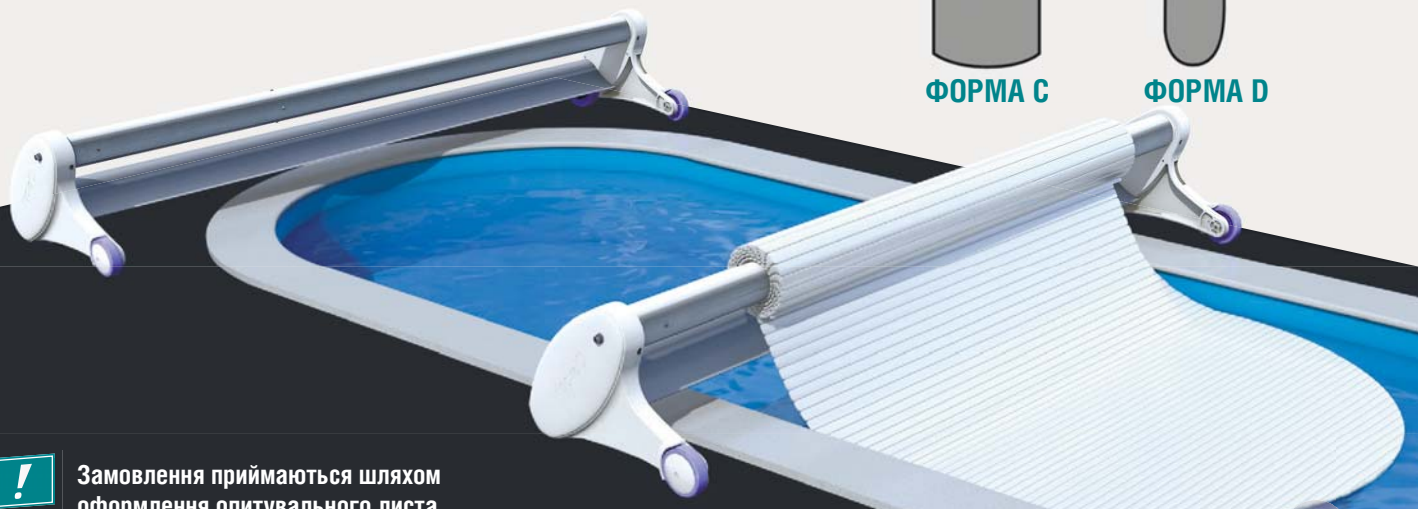

Замовлення приймаються шляхом оформлення опитувального листа