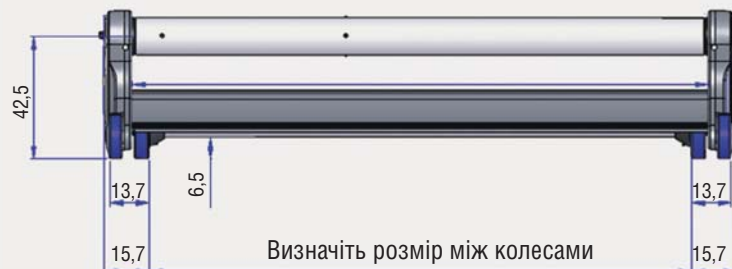

ДОСТУПНА ОДНА ВЕРСІЯ:

- Автоматична автономна (сонячна)

ЕКСКЛЮЗИВНА КОНЦЕПЦІЯ:

унікальна, єдина на ринку мобільна
модель, для басейнів неправильної форми,
або маючих заокруглені кути великих
радіусів

Габаритні розміри
вузлів ролети MOOVE'O:

МОДЕЛЬ МООВЕ'О ПОСТАЧАЄТЬСЯ З

3.5м, 4м чи 5м механізмом.
Максимальна ширина між колесами:

ДЛЯ 3.5м МЕХАНІЗМУ	4.10м (максимальна довжина басейну до 12м)
ДЛЯ 4м МЕХАНІЗМУ	4.81м (максимальна довжина басейну до 12м)
ДЛЯ 5м МЕХАНІЗМУ	5.81м (максимальна довжина басейну до 12м)