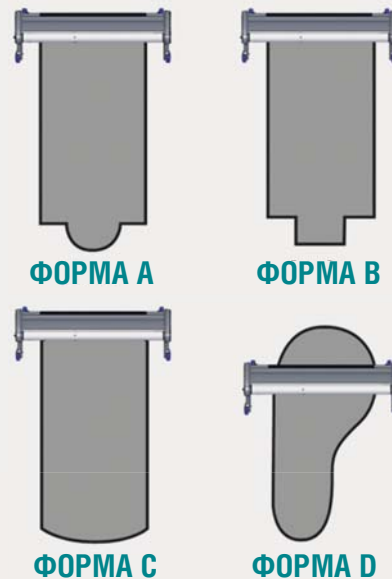

СТРУКТУРА БОКОВОЇ СТІЙКИ:

- В залежності від кольору ламелей опціонально доступні механізми бежевого чи світло-сірого кольору (стандартно - білого)
- Моноблочний механізм з литого фарбованого алюмінію
- Механізм обладнаний системою чіткої фіксації для закривання і відкривання ламелей з одного місця
- Конструкція механізму забезпечує стікання води безпосередньо в басейн
- Стіяка може комплектуватись дизайнерською наклейкою, стійкою до атмосферного впливу

МОДЕЛЬ МООВЕ'О ПОСТАЧАЄТЬСЯ З

3.5м, 4м чи 5м механізмом.
Максимальна ширина між колесами:

ДЛЯ 3.5м МЕХАНІЗМУ	4.10м (максимальна довжина басейну до 12м)
ДЛЯ 4м МЕХАНІЗМУ	4.81м (максимальна довжина басейну до 12м)
ДЛЯ 5м МЕХАНІЗМУ	5.81м (максимальна довжина басейну до 12м)

ХАРАКТЕРИСТИКИ МООВЕ'О:

- Мотор всередині валу 24В (в комплекті 2 акумулятори x 12В), 6.5 А/год
- Вал (d=130мм) виготовлений з анодованого алюмінію 20мкм
- Оснащена системою ручного змотування
- Надійні колеса механізму (передні D=150мм, задні D=200мм) покриті полімером, який не залишає за собою слідів
- Фотоелементи мають високу продуктивність