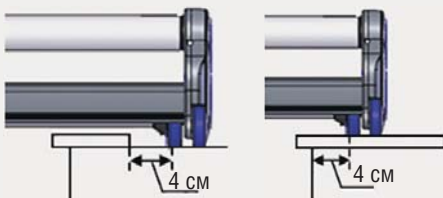

РОЛЕТНІ ПОКРИТТЯ DEL

MOOVE'O

2 YEARS
GUARANTEE

COMPLIANT
TO THE FRENCH
N O R M
NFP 90-308
SAFETY

**2 РОКИ
ГАРАНТІЇ**

**ВІДПОВІДАЄ
НОРМИ
NFP 90-308**

Максимальний розмір басейну
5x10м з виступаючими сходами

**Мобільна автоматична ролета
для вуличних басейнів прямокутної
чи неправильної форми**

ДОСТУПНА ОДНА ВЕРСІЯ:

- Автоматична автономна (сонячна)

ЕКСКЛЮЗИВНА КОНЦЕПЦІЯ:

унікальна, єдина на ринку мобільна
модель, для басейнів неправильної форми,
або маючих заокруглені кути великих
радіусів

Габаритні розміри
вузлів ролети MOOVE'O:

**Слідкуйте за
перешкодами**

(блок фільтрації,
бортовий камінь...)

ОПЦІОНАЛЬНО

- Доступні механізми бежевого чи світло-сірого кольору
- Можлива комплектація аксесуаром Rolling guide для переливних басейнів