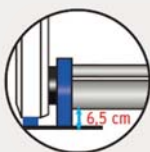

РОЛЕТНІ ПОКРИТТЯ DEL

MOOVE'O

2 YEARS
GUARANTEE

COMPLIANT
TO THE FRENCH
N O R M
NFP 90-308
SAFETY

**2 РОКИ
ГАРАНТІЇ**

**ВІДПОВІДАЄ
НОРМИ
NFP 90-308**

Максимальний розмір басейну
5x10м з виступаючими сходами

**Мобільна автоматична ролета
для вуличних басейнів прямокутної
чи неправильної форми**

ДОСТУПНА ОДНА ВЕРСІЯ:

- Автоматична автономна (сонячна)

ЕКСКЛЮЗИВНА КОНЦЕПЦІЯ:

унікальна, єдина на ринку мобільна
модель, для басейнів неправильної форми,
або маючих заокруглені кути великих
радіусів

Габаритні розміри
вузлів ролети MOOVE'O: