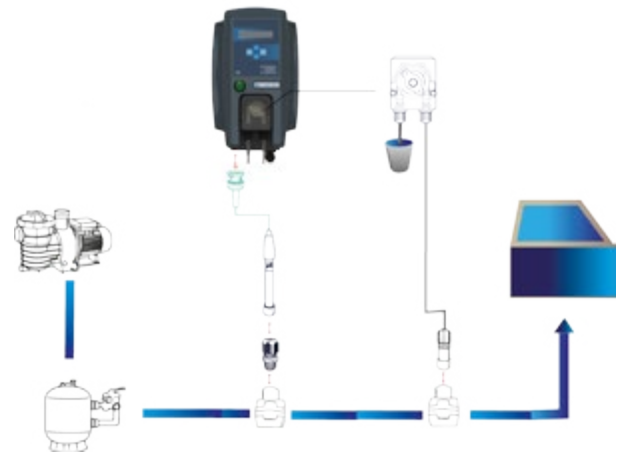

## phileo pro

ЖК-дисплей з індикаторами параметрів та інтуїтивно зрозумілими кнопками навігації

*LCD display with parameters indicators and intuitive navigation buttons*

## phileo pro lt

Одна кнопка вибору та можливість вибору з 4 попередніх значень (стандартні значення)

*A single selection button and possibility to choose among 4 pre-set values (standard values)*

Phileo PRO + Limpido